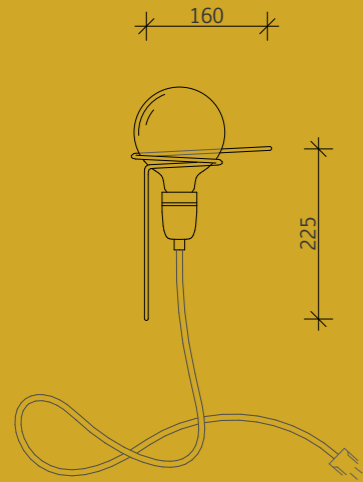

Lampe/lamp

Lasso

- dimmbare Wandlampe aus gebogenem Kupferdraht mit Textilkabel und Keramikfassung
- *dimmbable walllamp out of a bended copper wire with a textil cable and a ceramic-socket*

...eine weiche Schlinge, die sich um den Glaskörper legt, der das Licht trägt - mehr nicht

...a soft loop wrapped around the body of glass, holding the light - nothing else