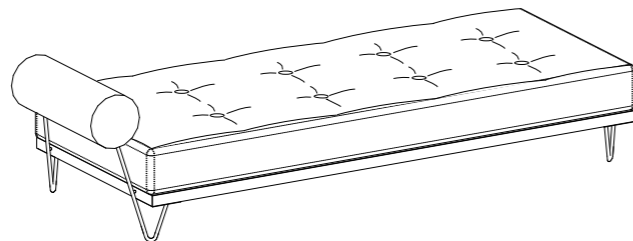

*Daybed*

**Kitanda**

**NEU / NEW +++**

**Variante als Daybed  
mit gepolstertem hochwertigem  
Lederkissen**

*Version as daybed  
with upholstered high quality  
leather cushion*

Produktinformationen  
product specifications

- filigraner Stahlrahmen 40mm, mattschwarz lackiert, demontierbar
- Seitenlehne aus gepolstertem hochwertigem Lederkissen (Leder Fabrikat DAYTONA mit natürlicher Ausstrahlung, erhältlich in 31 Farben)
- standardmässig mit unbehandeltem Lindenholzrost und 15mm Tatamimatte als Matratzenauflager. Tatami bestehend aus fest gepressten Zellstoffkern (ohne Leim oder andere Zusatzstoffe), der mit einer Igusa-Gras-Matte bespannt und von einem schwarzen Seitenband (Beri) eingefasst ist
- auf Nachfrage können andere Abmessungen produziert, oder ein spezielles Lattenrost integriert werden.
- optional lieferbar mit stoffbezogener Futonmatratze (Luxusfuton mit 6 Lagen Schafswolle, 2 Lagen Kokos, 1 Lage Latex, Höhe ca. 18cm, Bezug Baumwolle, verschiedene Farben lieferbar)

- *filigree stellframe 40mm, coated in black, demountable*
- *upholstered high quality leather cushion (Leather type DAYTONA with natural appearance, possible in 31 different colors)*
- *standardly with slat frame out of untreated lime wood and a 15mm tatami mat as mattress pad. The Tatami consists of a pressed pulp core (without glue or other additives), which is covered with a igusa-grass mat and edged with a black sideband (Beri)*
- *other dimensions can be produced on request*
- *optional order with textile covered futon mattress (luxusfuton with 6 layers of sheepwool, 2 layers of cocos, 1 layer of latex, height 18cm, cottoncover, different colors possible)*

Abmessungen / dimensions

Länge / length	200cm
Breiten / width	80cm
Höhe / height	19,5cm

mögliche Lederfarben  
possible leather colors